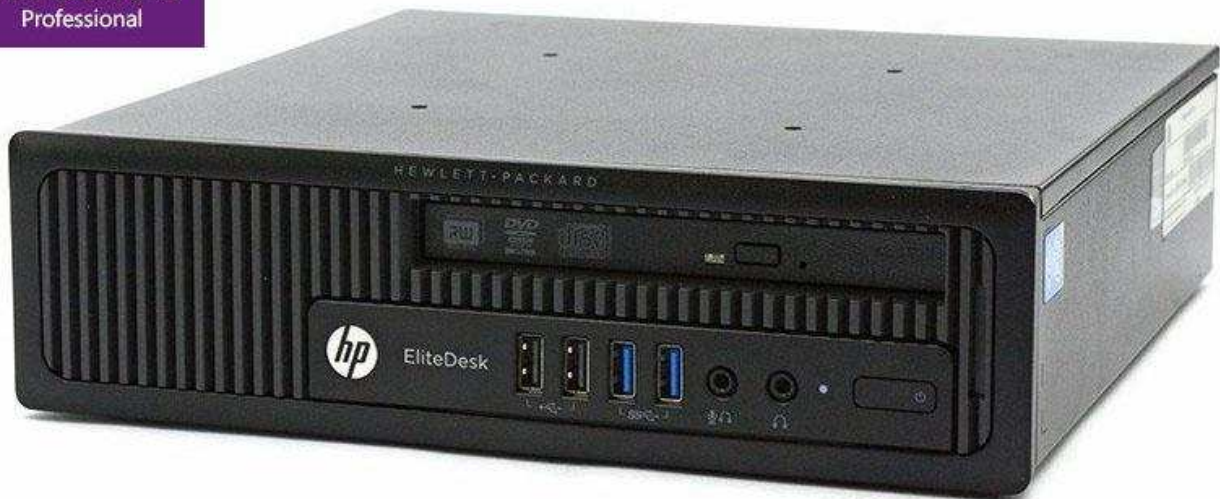

## Hewlett Packard EliteDesk 800 G1 USFF

### Premium tecXL Verpackung - Retail und Transportsicher

Jede Systemeinheit ist bereits im orangen Retailkarton transportsicher und verkaufsfördernd verpackt. Die PC-Verpackung besteht aus einem umliegenden Außenkarton im tecXL Design, sowie mehreren innenliegenden Kartonagen, in denen das PC-System sowie Kabel und Zubehör gesondert verpackt sind. Diese Verpackungslösung wurde eigens entwickelt und sind speziell für wiederaufbereitete Produkte ausgelegt. Zur einfachen Identifikation befinden sich an der Kartonaußenseite die Serien- und Artikelnummer sowie das tecXL Produktionsdatum des Gerätes.